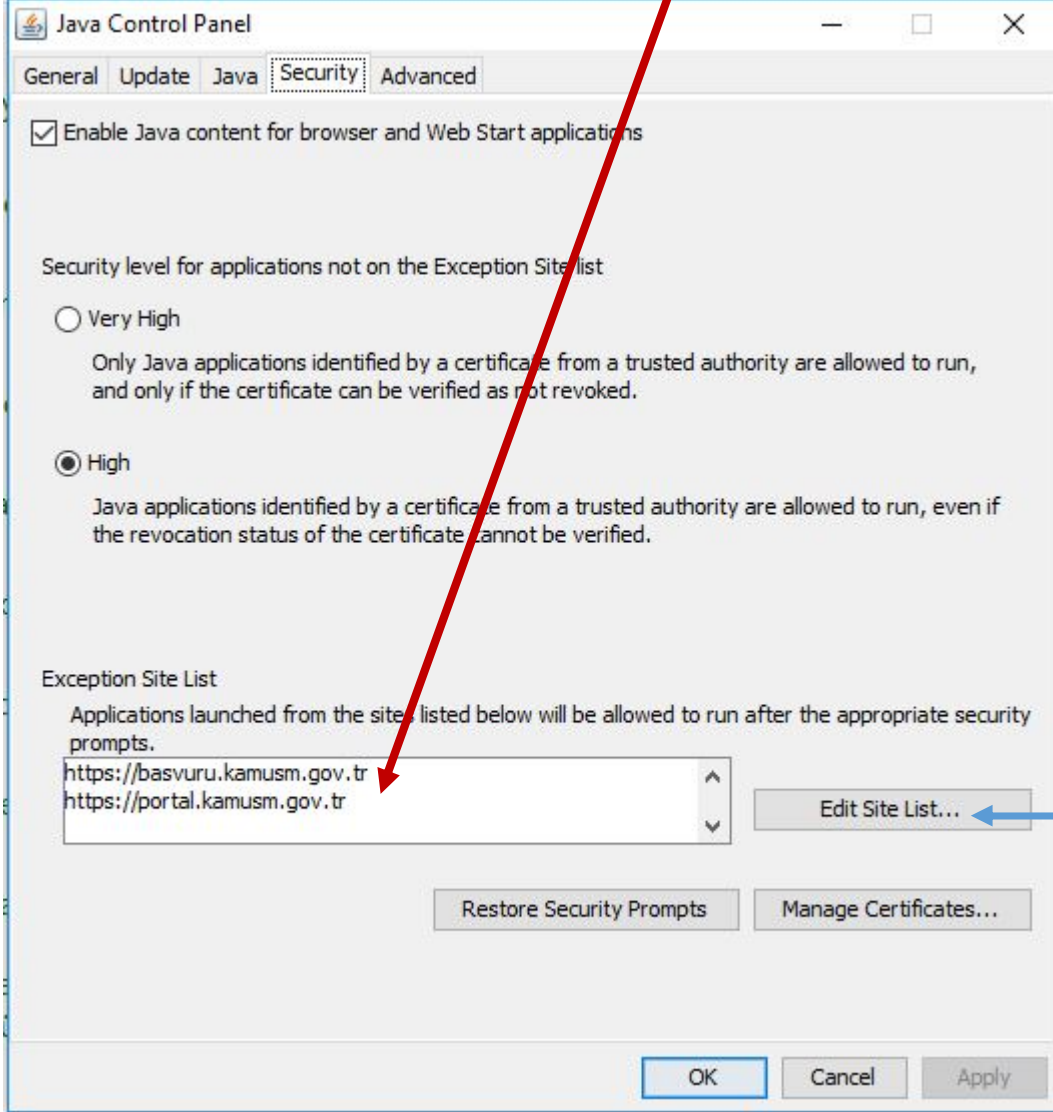

NES UZATMA İŞLEMİ İÇİN YAPILACAK JAVA AYARLARI

1

Denetim masasına giriş yaparak Java simgesine tıklayınız.

2

Java Kontrol Panelindeki **Security** sekmesine tıklayınız.

3

Exception Site List penceresine aşağıda bulunan web adreslerinin girişini "Edit Site List..." butonunu kullanarak yapınız.