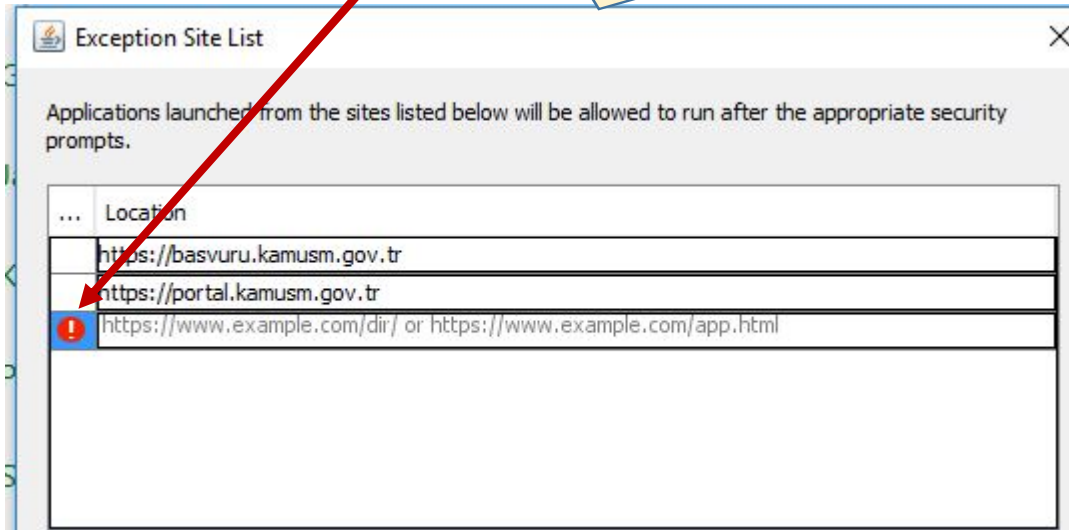

5

Ünlem işareti bulunan satıra gelerek <https://basvuru.kamusm.gov.tr> adresini yazınız, sonra tekrar **Add** butonunu kullanarak diğer adresi yazınız.