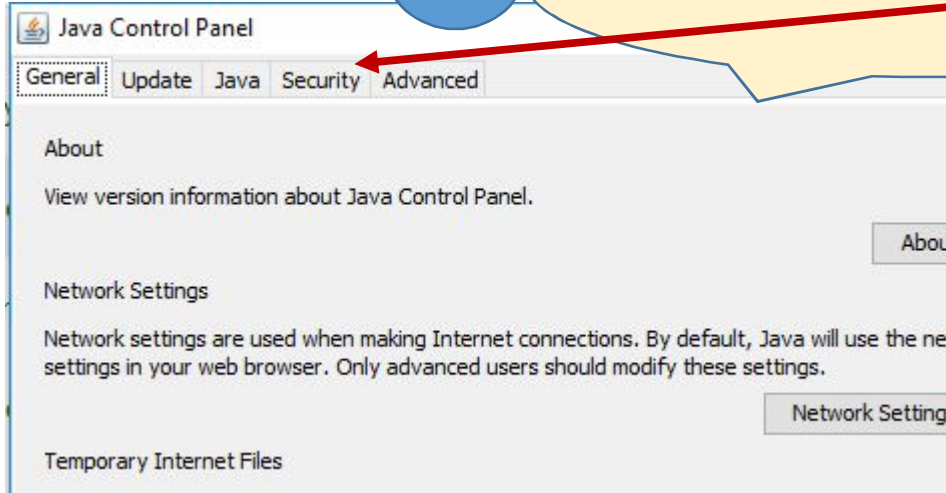

NES UZATMA İŞLEMİ İÇİN YAPILACAK JAVA AYARLARI

1

Denetim masasına giriş yaparak Java simgesine tıklayınız.

2

Java Kontrol Panelindeki **Security** sekmesine tıklayınız.

3

Exception Site List penceresine aşağıda bulunan web adreslerinin girişini "Edit Site List..." butonunu kullanarak yapınız.