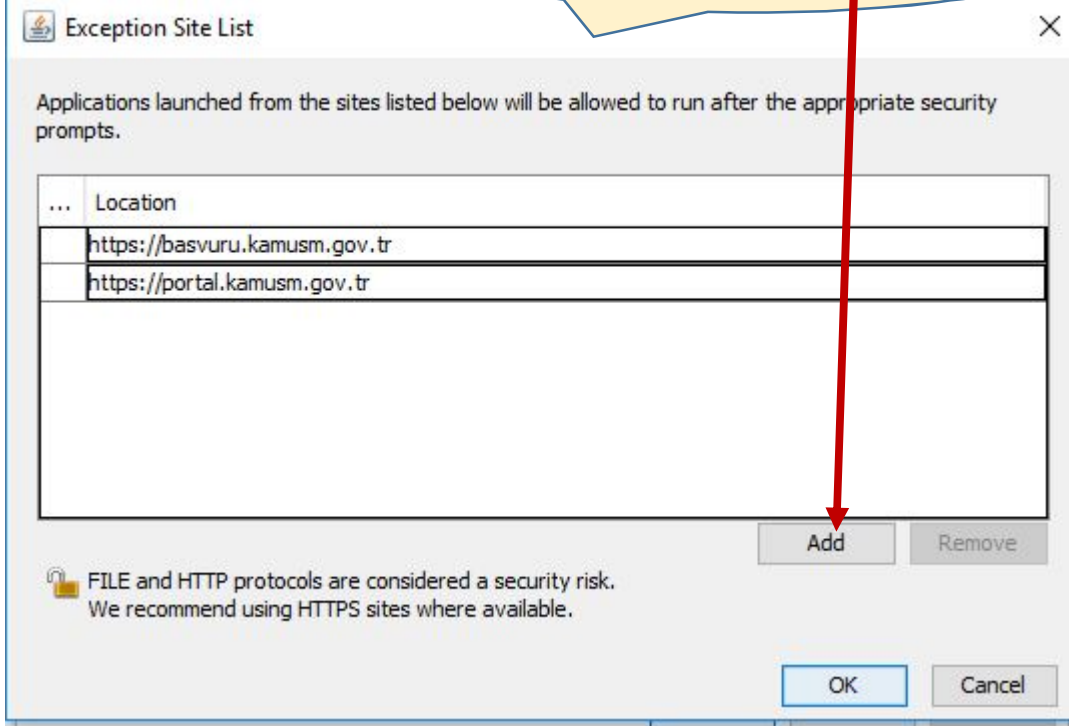

4

Web adresini yazmak için **Add** butonuna tıklayınız.